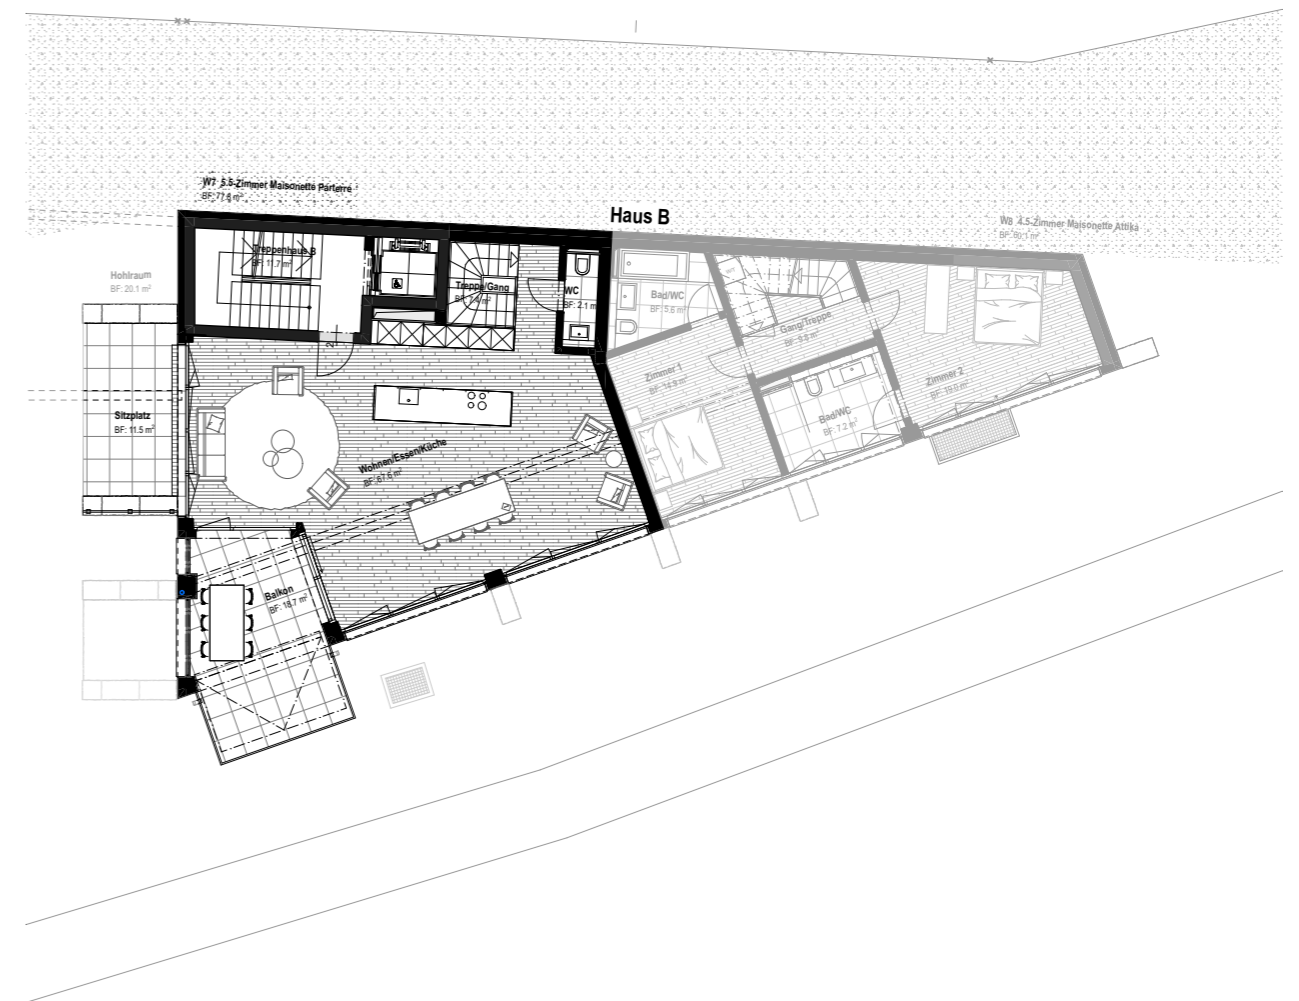

Maisonettewohnung B1

Wohnungstyp: Maisonettewohnung
Geschoss: Sockelgeschoss & Erdgeschoss
Zimmer: 5.5½-Zimmer
Wohnfläche: 217.3 m² (Inkl. Innenwände)
Balkon: 37.9 m²
Sitzplatz: 16.9 m²
Keller: 16.4 m²
Preis: CHF 3'200'000

Sockelgeschoss

Erdgeschoss